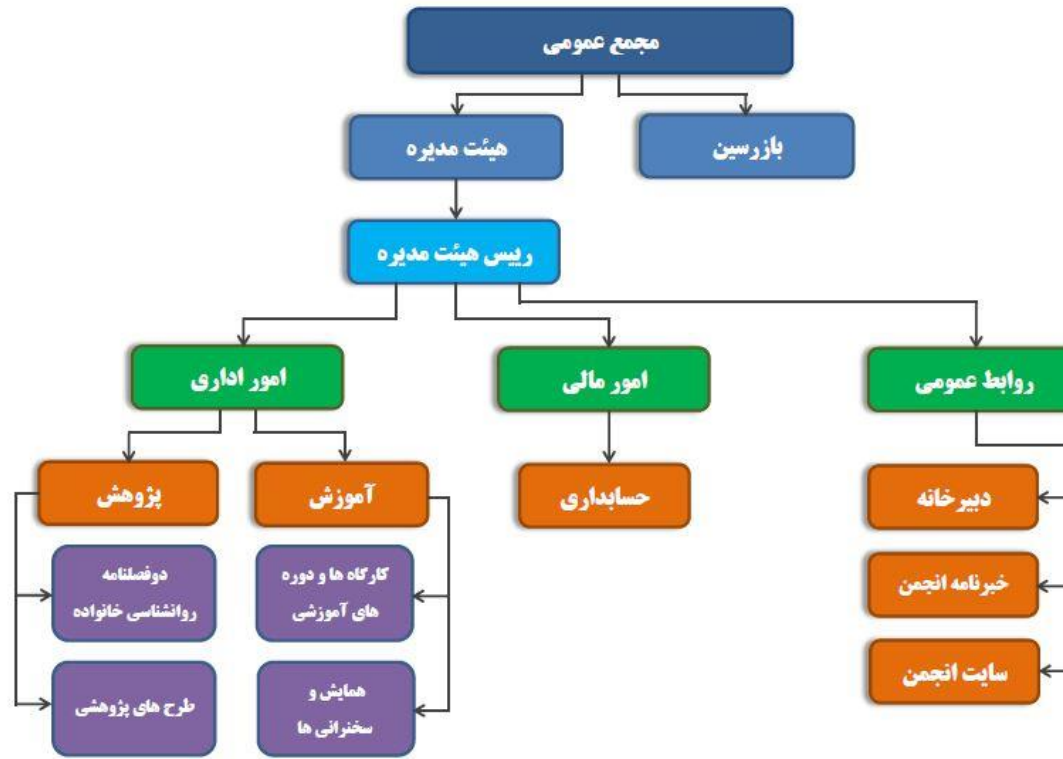

ساختار سازمانی انجمن علمی روانشناسی خانواده علمی

اعضای هیات مدیره:

دکتر شکوه نوایی نژاد

دکتر غلامعلی افروز

دکتر سیمین حسینیان

دکتر فاطمه بهرامی

۱۳۹۹/۰۱/۰۵